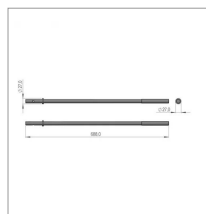

## Tirant de réglage sip154990925

Référence : P9000R40236

Caractéristiques	
Référence OEM	154990925
Montage sur	andaineur STAR 430/12
Quantité dans conditionnement de vente	1