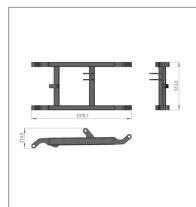

## Chassis sip156866803

Référence : P9000R40166

Caractéristiques	
Référence OEM	156866803
Montage sur	andaineur STAR 600_20 T
Quantité dans conditionnement de vente	1