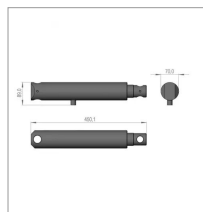

## Vérin hydraulique sip155136104

Référence : P9000R40256

Caractéristiques	
Référence OEM	155136104
Montage sur	andaineur STAR 600_20 T
Types de produits	VERIN HYDRAULIQUE SIP
Quantité dans conditionnement de vente	1