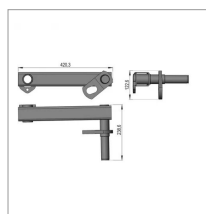

Bras de roue gauche sip676071351

Référence : P9000R40377

Caractéristiques	
Référence OEM	676071351
Montage sur	andaineur STAR 600_20 T
Types de produits	BRAS DE ROUE SIP
Quantité dans conditionnement de vente	1