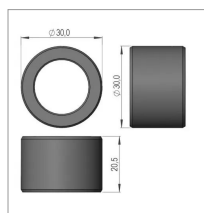

## Bague sip676072100

Référence : P9000R40379

Caractéristiques	
Référence OEM	676072100
Montage sur	andaineur STAR 600_20 T
Quantité dans conditionnement de vente	1