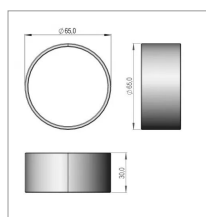

**Manchon pap 6030 p10 - ina
sip150455803**

Référence : P9000R40039

Caractéristiques	
Référence OEM	150455803
Montage sur	andaineur STAR 650/20 T
Types de produits	MANCHON
Quantité dans conditionnement de vente	1