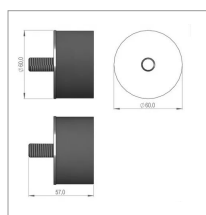

**Manchon amortisseur 60x35mm /
m12 sip150686902**

Référence : P9000R40071

Caractéristiques	
Référence OEM	150686902
Montage sur	andaineur STAR 650/20 T
Types de produits	MANCHON
Quantité dans conditionnement de vente	1