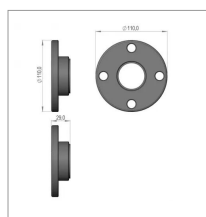

Plaque cavalier sip393515350

Référence : P9000R40294

Caractéristiques	
Référence OEM	393515350
Montage sur	andaineur STAR 650/20 T
Quantité dans conditionnement de vente	1