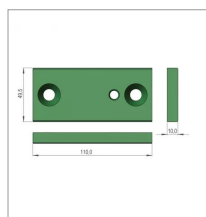

Plaque d'usure sip686010400

Référence : P9000R40388

Caractéristiques	
Référence OEM	686010400
Montage sur	andaineur STAR 650/20 T
Quantité dans conditionnement de vente	1