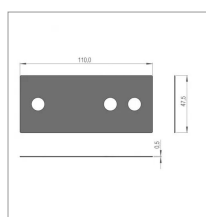

## Cale sip686010410

Référence : P9000R40389

Caractéristiques	
Référence OEM	686010410
Montage sur	andaineur STAR 650/20 T
Quantité dans conditionnement de vente	1