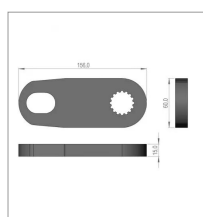

Sangle sip686071630

Référence : P9000R40401

Caractéristiques	
Référence OEM	686071630
Montage sur	andaineur STAR 650/20 T
Quantité dans conditionnement de vente	1