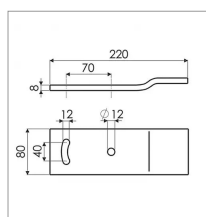

**Rallonge de versoir droit petit modèle  
bore adaptable Naud p03080101d**

Référence : P9000R40404

Caractéristiques	
Longueur (mm)	220 mm
Référence OEM	03080101D
Epaisseur (mm)	8 mm
Modèle	Petit modèle
Largeur (mm)	80 mm
Entraxe (mm)	70 mm
Sens	Droit
Qté boulon 1	2
Types de produits	RALLONGE VERSOIR
Montage sur marque	NAUD
Type d'acier	Bore
Origine/adaptable	Adaptable
Quantité dans conditionnement de vente	1
recherche WEB	Charrue