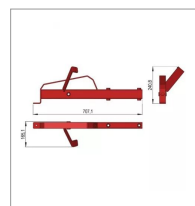

Chassis de protection droit sip686550780

Référence : P9000R40420

Caractéristiques	
Référence OEM	686550780
Montage sur	andaineur STAR 650/20 T
Quantité dans conditionnement de vente	1