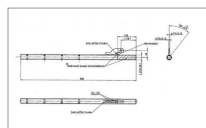

Bras d'andaineur sip156126907

Référence : P9000R40152

Caractéristiques	
Référence OEM	156126907
Montage sur	andaineur STAR 720/22
Types de produits	BRAS D'ANDAINEUR SIP
Quantité dans conditionnement de vente	1