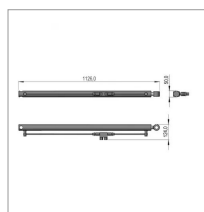

Verin hydraulique sip686120201

Référence : P9000R40408

Caractéristiques	
Référence OEM	686120201
Montage sur	andaineur STAR 850/26
Types de produits	VERIN HYDRAULIQUE SIP
Quantité dans conditionnement de vente	1