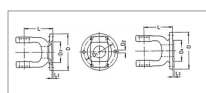

Mâchoire plateau croisillon 36x89 ea138 6 trous 12

Référence : P2B2221902

Caractéristiques	
Ø Extérieur (mm)	160 mm
Nombre de trous	6
Référence OEM	1317807 361902
Croisillon (mm)	36x89 mm
Série	W2500
d2 (mm).	12.2 mm
L (mm)	74 mm
Epaulement L2 (mm)	2 mm
Diamètre centrage D4 (mm)	98 mm
X (mm)	100 mm
Ø de fixation (mm)	138
Types de produits	MACHOIRE PLATEAU
Quantité dans conditionnement de vente	1