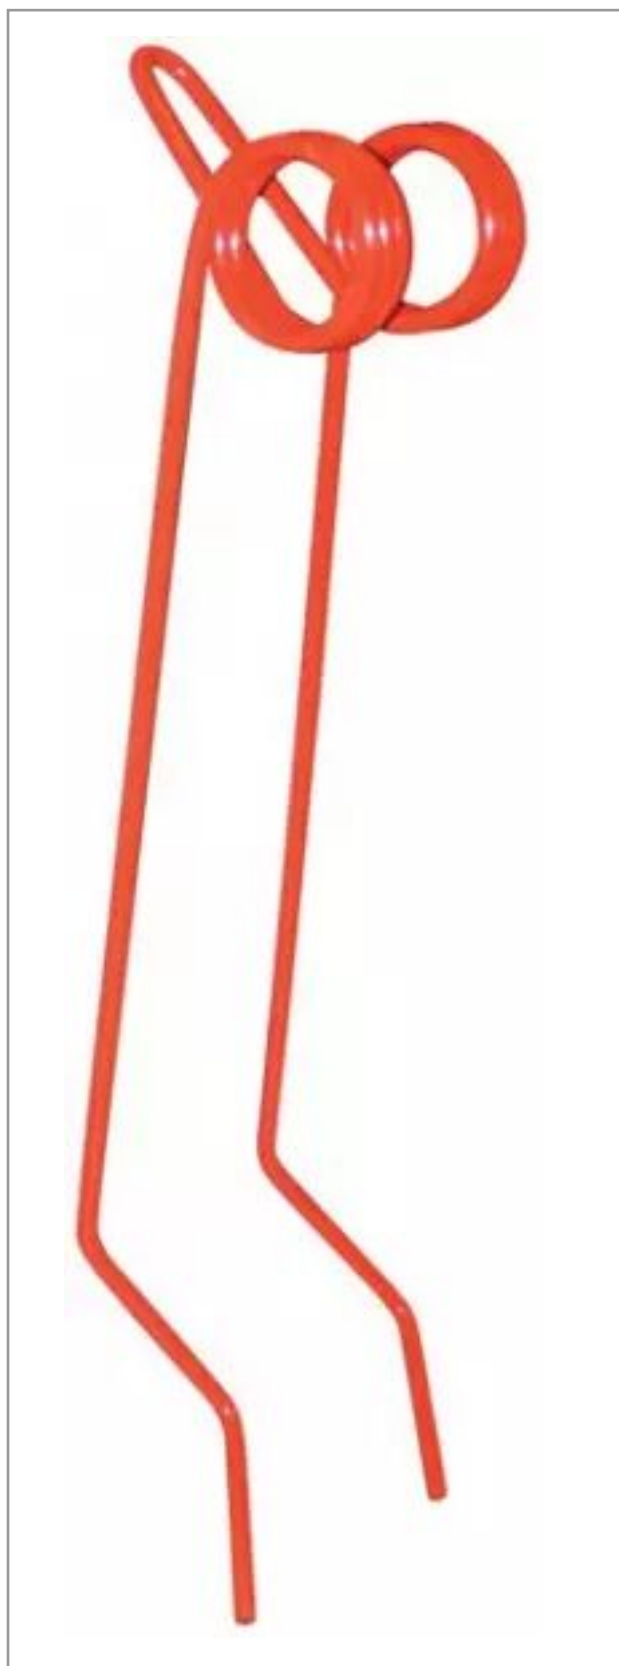

**Dent de herse double 80011-00 Sulky
980011**

Référence : P9000R80011

Caractéristiques

Longueur (mm)

550 mm

| | |
|--|---------------------|
| Ø Extérieur (mm) | 73 mm |
| Référence OEM | 980011 |
| Largeur (mm) | 93 mm |
| Déport (mm) | 140 |
| Ø Fil (mm) | 8 mm |
| Nombre de spires | 3 |
| Types de produits | DENT RESSORT SEMOIR |
| Montage sur marque | SKY |
| Origine/adaptable | Origine |
| Quantité dans conditionnement de vente | 1 |