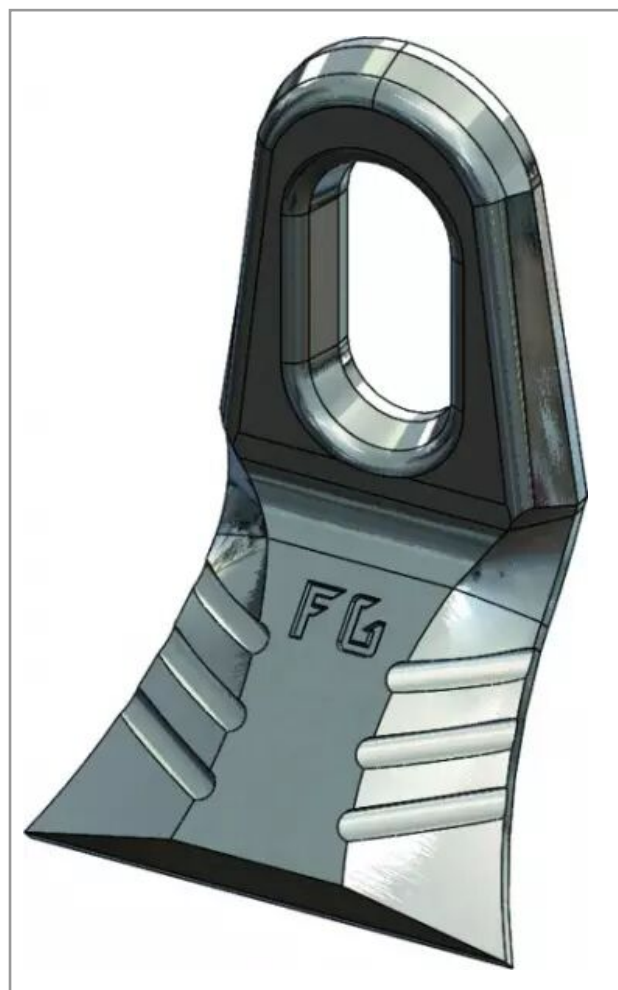

## Couteau maxi millénium adaptable Kuhn a5407231

Référence : P9000R38351

### Détails

Le profil goutte d'eau permet le rassemblement des brins d'herbes au centre du couteau.

Sa forme évasée emmène les brins vers les stries, favorisant la ventilation durant la coupe.

Choisi pour le fauchage c'est l'incontournable pour une finition précise et un rendu parfait.

Le profil goutte d'eau permet le rassemblement des brins d'herbes au centre du couteau.

Sa forme évasée emmène les brins vers les stries, favorisant la ventilation durant la coupe.

Choisi pour le fauchage c'est l'incontournable pour une finition précise et un rendu parfait.

Caractéristiques	
Longueur (mm)	99 mm
Ø trou (mm)	16x36 mm
Référence OEM	FG000050   A5407231
Épaisseur (mm)	8 mm
Largeur (mm)	50 mm
Type	Couteau MAXI MILLENIUM
Déport (mm)	38
Types de produits	COUTEAU BROYEUR
Montage sur marque	KUHN