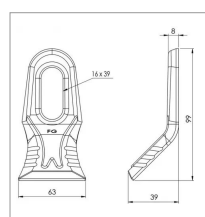

### Détails

Le profil goutte d'eau permet le rassemblement des brins d'herbes au centre du couteau.

Sa forme évasée emmène les brins vers les stries, favorisant la ventilation durant la coupe.

Choisi pour le fauchage c'est l'incontournable pour une finition précise et un rendu parfait.

Le profil goutte d'eau permet le rassemblement des brins d'herbes au centre du couteau.

Sa forme évasée emmène les brins vers les stries, favorisant la ventilation durant la coupe.

Choisi pour le fauchage c'est l'incontournable pour une finition précise et un rendu parfait.

Caractéristiques	
Longueur (mm)	99 mm
Ø trou (mm)	16x36 mm
Référence OEM	FG000050   A5407231
Épaisseur (mm)	8 mm
Largeur (mm)	50 mm
Type	Couteau MAXI MILLENIUM
Déport (mm)	38
Types de produits	COUTEAU BROYEUR
Montage sur marque	KUHN

Largeur de coupe (mm)	63 mm
Origine/adaptable	Adaptable
Quantité dans conditionnement de vente	1