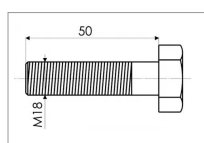

**Vis 6 pans 18x50 mm 10.9 pbh18/25
origine Kverneland Maletti**

Référence : P9000R00058

Caractéristiques	
Référence OEM	MA00000058
Dimensions (mm)	18 x 50 mm
Classe	10.9
Types de produits	BOULON HEXAGONALE
Quantité dans conditionnement de vente	1