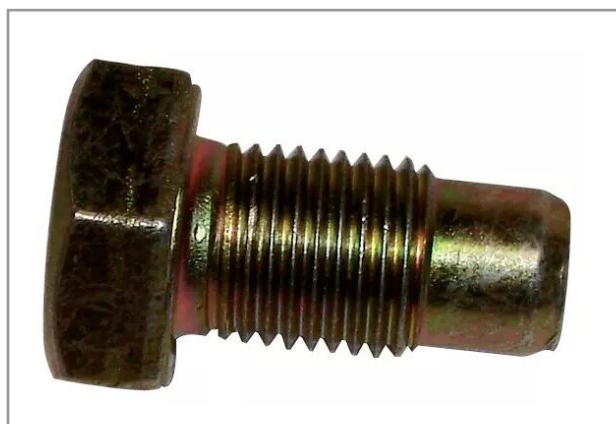

**Vis tête hexagonale 14/150x25 mm
decolteur Ig10 pour dent 49048 Rau
RG00046105**

Référence : P9000R46105

Caractéristiques	
Référence OEM	RG00046105
Section (mm)	14/150 x 25 mm mm
Types de produits	BOULON HEXAGONALE
Quantité dans conditionnement de vente	1