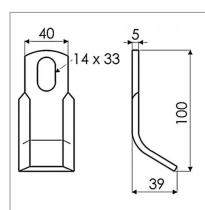

**Fleau 40x5x97,5 adaptable
Berry.Sma.Rousseau DEB72;
36015050; ROUSSEAU = 0632110;
5.254.22**

Référence : P9000R38160

Caractéristiques	
Longueur (mm)	100 mm
Ø trou (mm)	14x33 mm
Référence OEM	7111022 360.15.050 5.254.22 BG59 1.39.225 103049
Epaisseur (mm)	5 mm
Largeur (mm)	40 mm
Type	Couteau renforcé

Déport (mm)	39
Montage sur marque	BOMFORD, MC CONNEL, NICOLAS, NOREMAT, ROUSSEAU, SMA
Largeur de coupe (mm)	40 mm
Origine/adaptable	Adaptable
Quantité dans conditionnement de vente	1