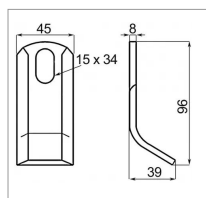

Fleau 45x8x96 renforce adaptable Berry

Référence : P9000R38166

Caractéristiques	
Longueur (mm)	96 mm
Ø trou (mm)	15x34 mm
Epaisseur (mm)	8 mm
Largeur (mm)	45 mm
Type	Couteau biseauté
Déport (mm)	39

Types de produits	FLÉAU Y
Montage sur marque	BERRY
Largeur de coupe (mm)	45 mm
Origine/adaptable	Adaptable
Quantité dans conditionnement de vente	1