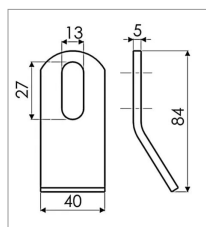

Fleau 40x5x85 adaptable Reform

Référence : P9000R38445

Caractéristiques	
Longueur (mm)	84 mm
Ø trou (mm)	13x27 mm
Epaisseur (mm)	5 mm
Largeur (mm)	40 mm
Type	Couteau biseauté
Types de produits	FLÉAU Y

Montage sur marque	REFORM
Largeur de coupe (mm)	40 mm
Origine/adaptable	Adaptable
Quantité dans conditionnement de vente	1