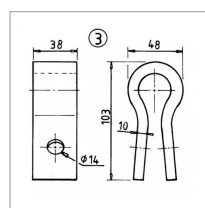

Bride porte fléau lourd type taarup 49303000

Référence : P9000R48530

Caractéristiques	
Longueur (mm)	103 mm
Ø trou (mm)	14 mm
Référence OEM	49303000
Epaisseur (mm)	10 mm
Type	Bride
Montage sur marque	TAARUP
Origine/adaptable	Adaptable