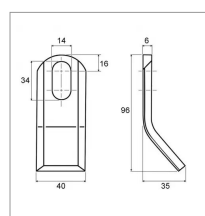

**Fléau adaptable Rousseau renforcé
40x6x96 DEB40E6**

Référence : P9000R38455

Caractéristiques	
Longueur (mm)	96 mm
Ø trou (mm)	14x34 mm
Référence OEM	DEB40E6
Epaisseur (mm)	6 mm
Largeur (mm)	40 mm
Type	Couteau renforcé

Déport (mm)	35
Types de produits	FLÉAU Y
Montage sur marque	ROUSSEAU
Largeur de coupe (mm)	40 mm
Origine/adaptable	Adaptable
Quantité dans conditionnement de vente	1