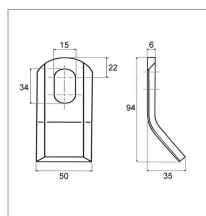

**Fleau adaptable sma 50x6 DEB50E6;
36015106**

Référence : P9000R38465

Caractéristiques	
Longueur (mm)	94 mm
Ø trou (mm)	15x34 mm
Référence OEM	360.15.106 SM56 1.39.234.NR1 103054
Epaisseur (mm)	6 mm
Largeur (mm)	50 mm
Type	Couteau biseauté

Déport (mm)	35
Montage sur marque	NICOLAS, NOREMAT, ROUSSEAU
Largeur de coupe (mm)	50 mm
Origine/adaptable	Adaptable
Quantité dans conditionnement de vente	1