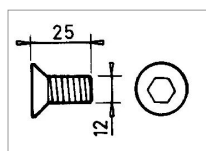

**Vis tete fraisée 12x25 mm porte  
couteau F1017 type Fahr 0113929**

Référence : P9000R20138

Caractéristiques	
Longueur (mm)	25 mm
Référence OEM	0880079915368   0113929   KG00850661
Type	Vis
Ø Filetage (mm)	12 mm
Montage sur marque	DEUTZ-FAHR
Origine/adaptable	Adaptable
Quantité dans conditionnement de vente	1