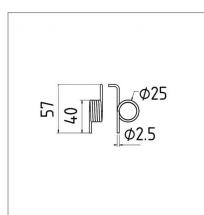

## Ressort de rappel faneuse droit type Passat 5 spires

Référence : P9000R50742

Caractéristiques	
Longueur (mm)	57 mm
Ø Extérieur (mm)	24 mm
Référence OEM	RMW8
Largeur (mm)	17 mm
Type	Ressort de rappel
Nombre de spires	5
Types de produits	RESSORT DE RAPPEL FAUCHEUSE
Montage sur marque	PASSAT
Origine/adaptable	Adaptable
Quantité dans conditionnement de vente	1