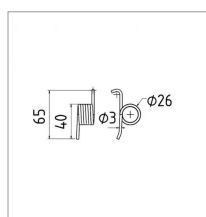

Ressort de rappel faneuse droit type Passat 6 spires

Référence : P9000R50743

Caractéristiques	
Longueur (mm)	65 mm
Ø Extérieur (mm)	25 mm
Référence OEM	RMW9
Largeur (mm)	21 mm
Type	Ressort de rappel
Nombre de spires	6
Types de produits	RESSORT DE RAPPEL FAUCHEUSE
Montage sur marque	PASSAT
Origine/adaptable	Adaptable
Quantité dans conditionnement de vente	1