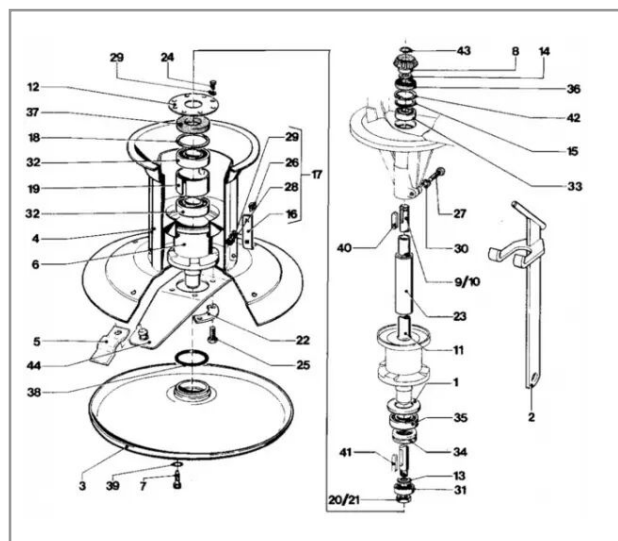

Ressort

Référence : P9000RZPZ48

Détails

Rep. Référence Descriptif

3	PEZCM060	Assiette.
14	PEZMT0062	Jeu de bagues
17	PEZMT0071	Jeu 8 plaques + boulons.
20	PEZMT179R	Ecrou.
21	PEZMT179L	Ecrou.
31	40103055	Roulement.
32	40103060	Roulement.
33	40103095	Roulement.
34	40114010	Butée à billes.
35	40103019	Roulement.
36	40179442	Bague d'étanchéité.
37	40179258	Bague d'étanchéité.
38	PEZND6016	Joint.
42	40170055	Circlips.
43	PEZPZ48	Porte couteau.
44	6225170	Ressort.

Rep. Référence Descriptif

3	PEZCM060	Assiette.
14	PEZMT0062	Jeu de bagues
17	PEZMT0071	Jeu 8 plaques + boulons.
20	PEZMT179R	Ecrou.
21	PEZMT179L	Ecrou.
31	40103055	Roulement.
32	40103060	Roulement.
33	40103095	Roulement.
34	40114010	Butée à billes.
35	40103019	Roulement.
36	40179442	Bague d'étanchéité.
37	40179258	Bague d'étanchéité.
38	PEZND6016	Joint.
42	40170055	Circlips.
43	PEZPZ48	Porte couteau.
44	6225170	Ressort.

Caractéristiques	
Descriptif	Porte couteau
Types de produits	PATIN DE FAUCHEUSE
Quantité dans conditionnement de vente	1