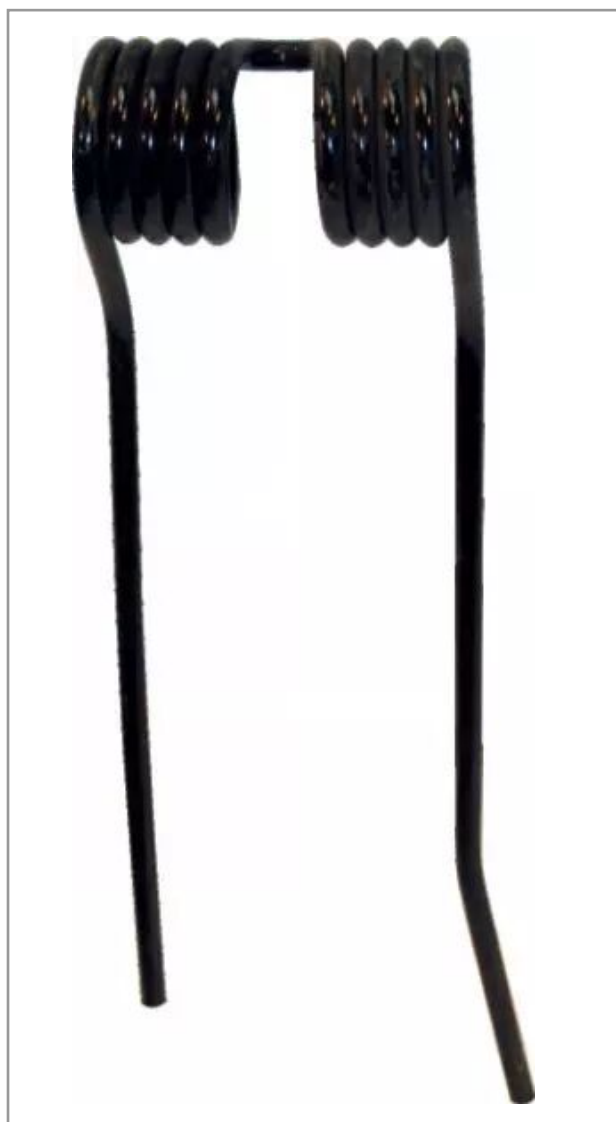

Dent faneuse d strela étroite or pz106

Référence : P9000R48610

Caractéristiques	
Longueur (mm)	361 - 350 mm
Ø Extérieur (mm)	59 mm
Référence OEM	VGPZ106E
Modèle	Faneuse Strella HS360 Haybob300 UH241 KombiKK350
Largeur (mm)	113 mm
Sens	Droit

Type	Faneuse
Qté/carton	5
Ø Fil (mm)	9 mm
Nombre de spires	4
Types de produits	DENT FANEUSE
Montage sur marque	KVERNELAND, PEZET ZWEEGERS
Origine/adaptable	Origine
Quantité dans conditionnement de vente	1