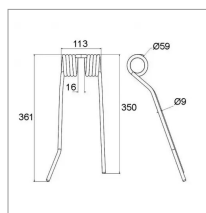

Dent faneuse d strela étroite or pz106

Référence : P9000R48610

Caractéristiques	
Longueur (mm)	361 - 350 mm
Ø Extérieur (mm)	59 mm
Référence OEM	VGPZ106E
Modèle	Faneuse Strella HS360 Haybob300 UH241 KombiKK350
Largeur (mm)	113 mm
Sens	Droit

Type	Faneuse
Qté/carton	5
Ø Fil (mm)	9 mm
Nombre de spires	4
Types de produits	DENT FANEUSE
Montage sur marque	KVERNELAND, PEZET ZWEEGERS
Origine/adaptable	Origine
Quantité dans conditionnement de vente	1