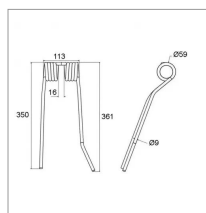

Dent faneuse g strela étroite or pz107

Référence : P9000R48611

Caractéristiques	
Longueur (mm)	361 - 350 mm
Ø Extérieur (mm)	59 mm
Référence OEM	VGPZ107E
Modèle	Faneuse Strella HS360 Haybob300 UH241 KombiKK350
Largeur (mm)	113 mm
Sens	Gauche

Type	Faneuse
Couleur	Bleu
Qté/carton	5
Ø Fil (mm)	9 mm
Nombre de spires	4
Types de produits	DENT FANEUSE
Montage sur marque	KVERNELAND, PEZET ZWEEGERS
Origine/adaptable	Origine
Quantité dans conditionnement de vente	1