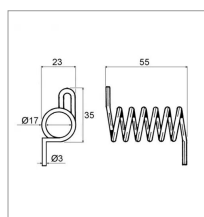

Ressort de rappel or pz pz171

Référence : P9000R48630

Caractéristiques	
Longueur (mm)	55 mm
Ø Extérieur (mm)	23 mm
Référence OEM	VGPZ171
Modèle	STRELLA SUPER , HS360
Largeur (mm)	35 mm
Sens	Droit/Gauche
Type	Ressort de rappel
Ø Fil (mm)	2.8 mm
Nombre de spires	6
Types de produits	RESSORT DE RAPPEL FAUCHEUSE
Montage sur marque	KVERNELAND
Origine/adaptable	Origine
Quantité dans conditionnement de vente	1