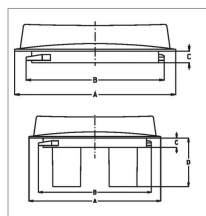

## Couvercle de cuve avec reniflard type manta 140 mm

Référence : P4A30540841

Caractéristiques	
Descriptif	Couvercle de cuve
Type	MANTA 140
Forme	2 évents à ressort
D (mm)	52.5 mm
H (mm)	120 mm
a (mm).	140.000 mm
C (mm)	8 mm
Types de produits	COUVERCLE CUVE
Quantité dans conditionnement de vente	1