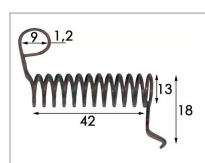

## Ressort de pince super-pratique (r151) Ribouveau Monosem 1769

Référence : P9000RB1769

Caractéristiques	
Référence OEM	10153021   1769
Type	Ressort de pince Super-Pratique (R151)
Types de produits	ACCESSOIRE SEMOIR
Montage sur marque	MONOSEM RIBOULEAU
Origine/adaptable	Origine
Quantité dans conditionnement de vente	1