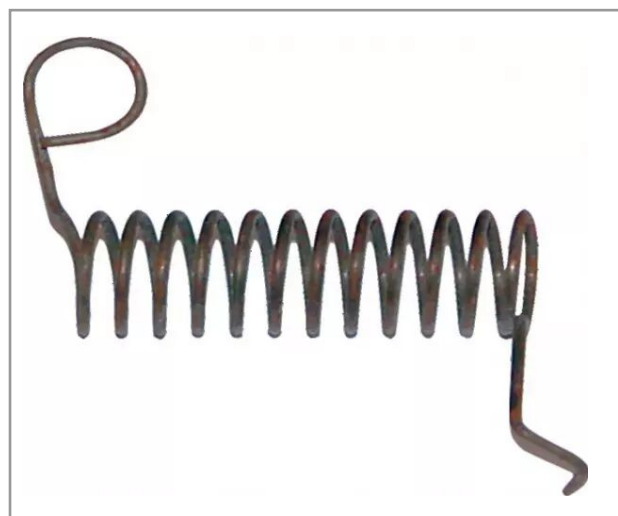

## Ressort de pince super-pratique (r151) Ribouveau Monosem 1769

Référence : P9000RB1769

Caractéristiques	
Référence OEM	10153021   1769
Type	Ressort de pince Super-Pratique (R151)
Types de produits	ACCESSOIRE SEMOIR
Montage sur marque	MONOSEM RIBOULEAU
Origine/adaptable	Origine
Quantité dans conditionnement de vente	1