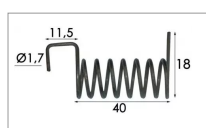

Ressort de pince Ribouleau Monosem 1612.1

Référence : P9000R612.1

Caractéristiques	
Référence OEM	10153007 1612-1 1612.1 16121
Type	Ressort de pince
Types de produits	ACCESSOIRE SEMOIR
Montage sur marque	MONOSEM RIBOULEAU
Origine/adaptable	Origine
Quantité dans conditionnement de vente	1