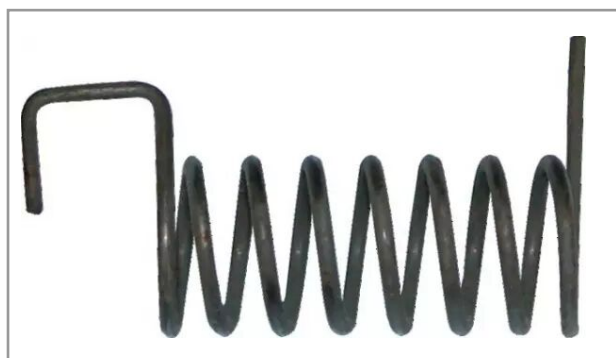

Ressort de pince Ribouleau Monosem 1612.1

Référence : P9000R612.1

Caractéristiques	
Référence OEM	10153007 1612-1 1612.1 16121
Type	Ressort de pince
Types de produits	ACCESSOIRE SEMOIR
Montage sur marque	MONOSEM RIBOULEAU
Origine/adaptable	Origine
Quantité dans conditionnement de vente	1