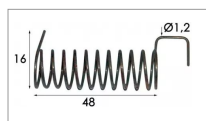

Ressort de pince (r13a) Ribouleau Monosem 1612.3

Référence : P9000R16123

Caractéristiques	
Référence OEM	10153002 1612-3 1612.3 16123 1617-3 1617.3 16173
Type	Ressort de pince (R13A)
Types de produits	ACCESSOIRE SEMOIR
Montage sur marque	MONOSEM RIBOULEAU
Origine/adaptable	Origine
Quantité dans conditionnement de vente	1