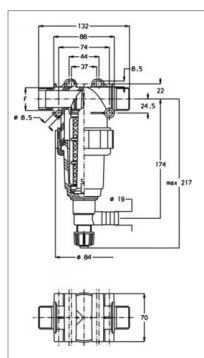

Filtre en ligne auto-nettoyant 1" gaz 32 mesh

Référence : P4A40641492

Caractéristiques	
Descriptif	Filtre complet 1"
Dimensions (mm)	132 x 237,5 mm
Débit (l/min)	150 l/min
Nbre mesh	32
Matière tamis	Inox
N° type cartouche	9
Dimensions cartouches (mm)	38 x 123 mm
Types de produits	FILTRE EN LIGNE
Quantité dans conditionnement de vente	1