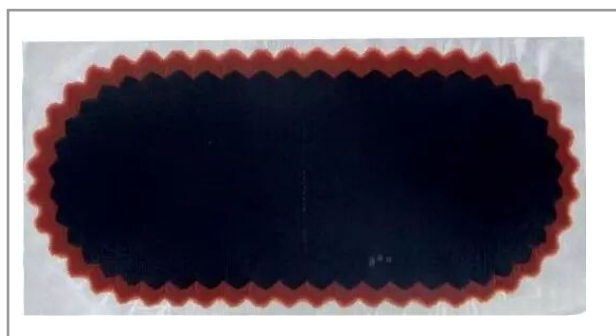

Rustine N°7b 150 x 75 mm (x 2)

Référence : P7A1020036

Détails

Les rustines permettent de réparer une crevaison sur une chambre à air.
Simple et rapide à mettre en place elles vous garantiront un colmatage efficace.

Vendu en boîte de 2 rustines.

Les pièces de réparation Rema Tip Top bordées d'une double dentelure assurent une liaison parfaite avec la chambre à air et une vulcanisation à 100 %.
Au gonflage, la dilatation de la pièce et de la chambre est uniforme.
La réparation est totalement exempte de point d'aspérité.

Caractéristiques	
Référence OEM	5000263
Ø (mm)	150x75 mm
Forme	Ovale
N°	7B
Application	Poids lourd/tracteur
Types de produits	RUSTINE
Quantité dans conditionnement de vente	2.000