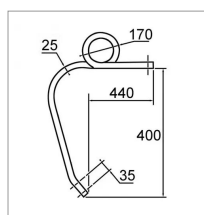

Dent déchaumeur carrée de 25 gauche Kuhn

Référence : P9000R64009

Caractéristiques	
Sens	Gauche
Hauteur totale (mm)	570 mm
d2 (mm).	Diam. Spire 170 mm
D1 (mm)	Dégagement horizontal 440
Types de produits	DENT DECHAUMEUR
Dégagement D	400
Entraxe soc A (mm)	35 mm
Carré C (mm)	25 mm
Quantité dans conditionnement de vente	1