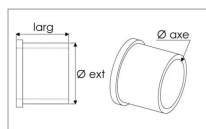

## Douille plastique pour roue monobloc d30

Référence : P9000R60352

Caractéristiques	
Descriptif	Douille plastique
Longueur (mm)	33 mm
Ø Extérieur (mm)	37,3 mm
Ø (mm)	30 mm
Types de produits	BOUCHON MOYEU
Quantité dans conditionnement de vente	1