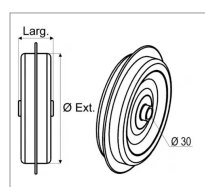

## Roue tôle 280/330x80x2.5 à flasque vendue sans roulement

Référence : P9000R60315

### Détails

La roue de terrage permet de contrôler la profondeur de travail de l'outil sur laquelle elle est utilisée.

Livré sans roulement.

Caractéristiques	
Ø Extérieur (mm)	280/330 mm
Largeur (mm)	80 mm
Profil	Lisse à flasque
Ø Intérieur (mm)	30 mm
Montage sur	Roulement 6206 2RSC3 : 40103056
Montage	Porte à faux
Types de produits	ROUE DE TERRAGE
Type du moyeu	Roulement
Axe	Non
Épaisseur du corps (mm)	2.5 mm
Épaisseur bande de roulement (mm)	2.5 mm