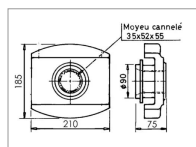

## Support de lame remplace Kuhn 52595100

Référence : P9000R00410

Caractéristiques	
Affectation	HR1002   HR1003
Descriptif	Support de lame. Remplace ref : 52595100
Référence OEM	52600410
Types de produits	DENT HERSE ROTATIVE
Montage sur marque	KUHN
Origine/adaptable	Origine
Quantité dans conditionnement de vente	1