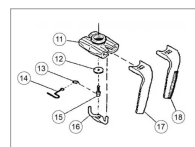

## Support de lame remplace Kuhn 52595100

Référence : P9000R00410

Caractéristiques	
Affectation	HR1002   HR1003
Descriptif	Support de lame. Remplace ref : 52595100
Référence OEM	52600410
Types de produits	DENT HERSE ROTATIVE
Montage sur marque	KUHN
Origine/adaptable	Origine
Quantité dans conditionnement de vente	1