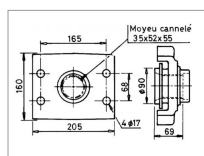

Support de lames hr 252/302 36 cannelures Kuhn

Référence : P9000R67300

Caractéristiques	
Affectation	HRB252 HRB302
Descriptif	Support de lame
Référence OEM	5256730
Types de produits	DENT HERSE ROTATIVE
Montage sur marque	KUHN
Origine/adaptable	Origine
Quantité dans conditionnement de vente	1