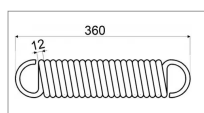

**Ressort pour Tiller Pichon 21 spires
longueur 360 mm**

Référence : P9000R44540

Caractéristiques	
Longueur (mm)	360 mm
Ø trou (mm)	56 mm
Ø Extérieur (mm)	56 mm
Section (mm)	12 mm
Type	Ressort
Nombre de spires	21
matériel	Cultivateur
Type ou matériel	Tiller pichon
Types de produits	RESSORT
Quantité dans conditionnement de vente	1