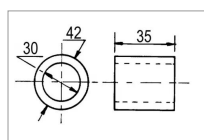

## Bague nylon 42x30xep35 pour palier ebra nm

Référence : P9000R32384

Caractéristiques	
Longueur (mm)	35 mm
Ø Extérieur (mm)	42 mm
Type	Bague nylon
Ø Intérieur (mm)	30 mm
Montage sur	EBRA
Types de produits	BAGUE NYLON
Montage sur marque	EBRA
Quantité dans conditionnement de vente	1