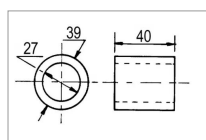

**Bague ertalon roto herse 27x39 mm
longueur 40 mm**

Référence : P9000R32435

Caractéristiques	
Longueur (mm)	40 mm
Ø Extérieur (mm)	39 mm
Type	Bague nylon
Ø Intérieur (mm)	27 mm
Types de produits	BAGUE NYLON
Quantité dans conditionnement de vente	1