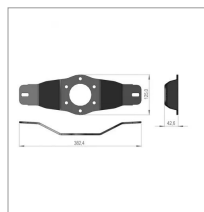

**Plaque quick change sip silvercut  
745032360**

Référence : P9000R00021

Caractéristiques	
Référence OEM	745032360B
Montage sur	SILVERCUT
Types de produits	PATIN DE FAUCHEUSE
Montage sur marque	SIP
Origine/adaptable	Origine
Quantité dans conditionnement de vente	1