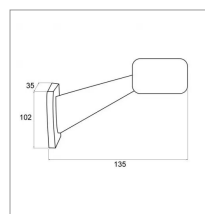

## Feu gabarit 3 fonctions droit incline deport 135 mm 5 led blister

Référence : P9000R03748

### Détails

Homologué CE R7.

Homologué CE R7.

Caractéristiques	
Longueur (mm)	135 mm
Largeur (mm)	35 mm
Sens	Droit
Hauteur (mm)	102 mm
Entraxe de fixation (mm)	79 mm
Tension (V)	10 - 30 V V
Couleur	Blanc, rouge, orange
Nombre de led	5
Indice de protection	IP68
Quantité dans conditionnement de vente	1