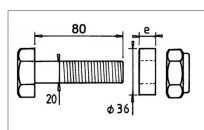

Boulon 20x80 + bague épaisseur 16.5 mm type somega

Référence : P9000R05756

Caractéristiques	
Longueur (mm)	70 mm
Ø Extérieur (mm)	36 mm
Epaisseur (mm)	16.5 mm
Type	Boulon + bague épaulée
Ø (mm)	20 mm
Montage sur marque	E-MEGA, SOMEGA
Origine/adaptable	Adaptable
Quantité dans conditionnement de vente	1