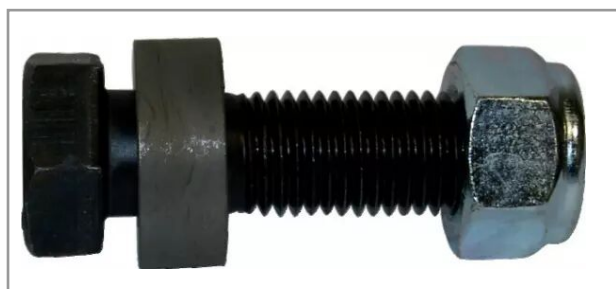

Boulon 20x80 + bague épaisseur 16.5 mm type somega

Référence : P9000R05756

Caractéristiques	
Longueur (mm)	70 mm
Ø Extérieur (mm)	36 mm
Epaisseur (mm)	16.5 mm
Type	Boulon + bague épaulée
Ø (mm)	20 mm
Montage sur marque	E-MEGA, SOMEGA
Origine/adaptable	Adaptable
Quantité dans conditionnement de vente	1